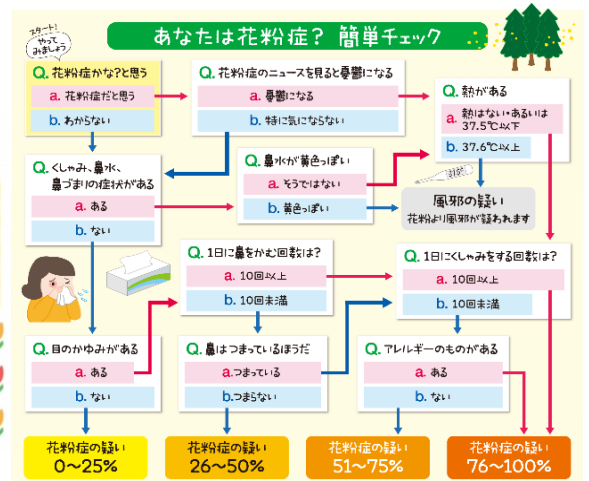

3月のみなとっ子

3月上旬はまだ寒い日も多く、外出する日も少なかったように思います。色々な室内遊びで体を動かし、体力維持。休みの日は、セントラルホテルのひな祭りは見に行きました。今年は以前よりも多く飾りつけされていたようでとてもきれいでした。下旬には暖かい日も増え、チューリップ見学へ。赤、白、黄色。満開で春を感じました。桜の便りがそろそろ届くのかな~4月はお花見も楽しみですね😊

お知らせ

手紙にてお知らせしましたが、4月の報酬改定により、サービス提供時間に変更になっております。ご了承くださいませ、よろしくお願いいたします。

4月の予定

- ・お花見
- ・避難訓練

※この診断はあくまで、目安的なものになっていきます。医師の診断をお受けいただくことをお勧めいたします。